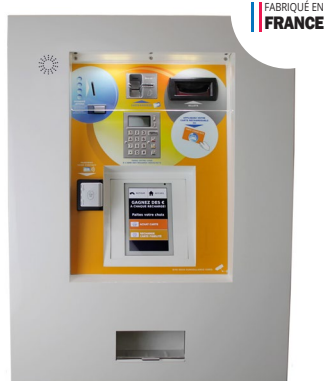

SPÉCIFICITÉS TECHNIQUES

Éclairage LEDS : moderne et différenciant

Casquette de protection inox

Écran tactile 7" haute luminosité : possibilité d'afficher des écrans publicitaires

Carrosserie inox

Imprimante

Assistance vocale

Aspiration de monnaie : possibilité aspiration centralisée

Normes : CE et PMR

Alimentation : 230 V mono

Dimensions : L 650 x H 850 x P 400 mm

Puissance : 100 W

Poids : 50 kg (selon options)

MOYENS DE PAIEMENT

Cartes avec ou sans contact : CB, smartphone et carte abonnement

Pièces avec système de pré-encaissement : rendu de la monnaie en cas d'annulation (par hopper)
Billets

FONCTIONNALITÉS

Distribution de jetons : 8 seuils de distribution personnalisables et 3 modèles de trémies

Distribution et recharge de cartes : 4 seuils d'achat et recharge personnalisables

Systèmes de fidélité compatibles : lecteurs cartes mLav, Badgic Reader et Eurokey

CONNECTIVITÉ

4G

Application LavAccess pour visualiser et gérer votre activité à distance

PRODUITS COMPLÉMENTAIRES

Console mLav : console autonome de vente et recharge de cartes de lavage (crédit ou mono-programme)

Module carte flottes : gestion de cartes de lavage pour les flottes de véhicules et production des données de facturation via LavAccess

PERSONNALISATION

Personnalisation de la couleur de la finition adhésive :

Autre personnalisation (couleur, logo) : sur devis

GROUPE LAVANCE

09 77 420 500

www.lavance.com / www.emic.fr

Lavance se réserve le droit d'apporter toutes les modifications qu'elle jugera nécessaire à l'amélioration des produits.
Modèle présenté toutes options. Personnalisez votre matériel avec les options de votre choix.

GROUPE
LAVANCE
EMIC LAVANCE